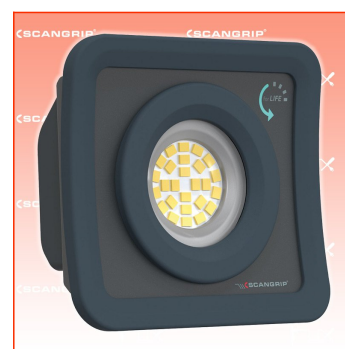

MWST Nr.
CHE-113.604.739 MWST

Fux Elektrowerkzeuge GmbH

Dorfstrasse 20b • 4444 Rümlingen

Telefon: 062 791 44 44

Natel: 079 247 44 44

Fax: 062 299 26 74

info@fuxtools.ch • www.fuxtools.ch

- Elektrowerkzeuge
- Rasenmäher
- Benzin-Geräte
- Kleingeräte
- Verkauf und Rep.

PDF erstellt am: 01.07.2026

Alle Angaben ohne Gewähr und solange Vorrat reicht!

Scangrip NOVA MINI Kompakter Akku-Flutlichtstrahler for LIFE

Bestell- und Artikelnummer: 03.6200

Listenpreis CHF 81.72

Fuxpreis CHF 69.00

inklusive 8.1% MwSt

Versand CHF 15.00

Beschreibung

Ultrakompakte Akku-Arbeitsleuchte mit 1000 Lumen

NOVA MINI ist eine USB-C-Handarbeitsleuchte mit Akku, die unentbehrlich für Profis ist. Mit ihren kompakten Abmessungen ist sie besonders tragbar und lässt sich leicht durch den Tag tragen. Sie verfügt über ein patentiertes SMART GRIP 4-in-1-System, das mehrere Funktionen in einem einzigen Bauteil vereint. Der Ring an der Lampe, der auf der Funktionalität basiert, die Sie z. B. von Mobiltelefonen kennen, verbessert den Griffkomfort bei längerem Gebrauch und verbessert das ergonomische Gesamterlebnis. Der Clip lässt sich sicher an dem Arbeitsgürtel befestigen, so dass Sie die Leuchte den ganzen Tag über bei sich tragen können. Ein starker eingebauter Magnet ermöglicht eine flexible Positionierung, wenn Sie beide Hände für eine Aufgabe benötigen. Außerdem kann der SMART GRIP auf jeder Oberfläche als Standfuß dienen.

NOVA MINI ist langlebig und beständig gegen Wasser und Staub (IP65). Sie ist mit einem hocheffizienten Multi-LED-Design mit 26 LEDs ausgestattet und liefert bis zu 1000 Lumen - was für eine so kleine Lampe absolut einzigartig ist. Darüber hinaus gibt die benutzerfreundliche Batterieanzeige an, wie viel Strom noch übrig ist.