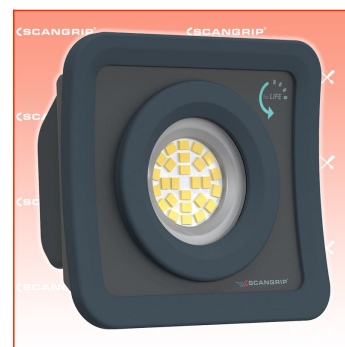

Fux Elektrowerkzeuge GmbH

Dorfstrasse 20b • 4444 Rümlingen

Telefon: 062 791 44 44

Natel: 079 247 44 44

Fax: 062 299 26 74

info@fuxtools.ch • www.fuxtools.ch

- Elektrowerkzeuge
- Rasenmäher
- Benzin-Geräte
- Kleingeräte
- Verkauf und Rep.

PDF erstellt am: 02.04.2026

Alle Angaben ohne Gewähr und solange Vorrat reicht!

Scangrip NOVA MINI Kompakter Akku-Flutlichtstrahler for LIFE

Bestell- und Artikelnummer: 03.6200

Listenpreis CHF 81.72

Fuxpreis CHF 69.00

inklusive 8.1% MwSt

Versand CHF 15.00

Beschreibung

Ultrakompakte Akku-Arbeitsleuchte mit 1000 Lumen

NOVA MINI ist eine USB-C-Handarbeitsleuchte mit Akku, die unentbehrlich für Profis ist. Mit ihren kompakten Abmessungen ist sie besonders tragbar und lässt sich leicht durch den Tag tragen. Sie verfügt über ein patentiertes SMART GRIP 4-in-1-System, das mehrere Funktionen in einem einzigen Bauteil vereint. Der Ring an der Lampe, der auf der Funktionalität basiert, die Sie z. B. von Mobiltelefonen kennen, verbessert den Griffkomfort bei längerem Gebrauch und verbessert das ergonomische Gesamterlebnis. Der Clip lässt sich sicher an dem Arbeitsgürtel befestigen, so dass Sie die Leuchte den ganzen Tag über bei sich tragen können. Ein starker eingebauter Magnet ermöglicht eine flexible Positionierung, wenn Sie beide Hände für eine Aufgabe benötigen. Außerdem kann der SMART GRIP auf jeder Oberfläche als Standfuß dienen.

NOVA MINI ist langlebig und beständig gegen Wasser und Staub (IP65). Sie ist mit einem hocheffizienten Multi-LED-Design mit 26 LEDs ausgestattet und liefert bis zu 1000 Lumen - was für eine so kleine Lampe absolut einzigartig ist. Darüber hinaus gibt die benutzerfreundliche Batterieanzeige an, wie viel Strom noch übrig ist.