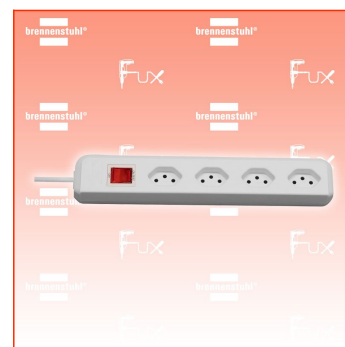

PDF erstellt am: 06.05.2026

Alle Angaben ohne Gewähr und solange Vorrat reicht!

Brennenstuhl cleverLINE Steckdosenleiste 4-fach 90°

Bestell- und Artikelnummer: 1159462614

Listenpreis CHF 10.38

Fuxpreis CHF 8.80

inklusive 8.1% MwSt

Versand CHF 15.00

Beschreibung

- Die zeitlose Steckdosenleiste der Linie cleverLINE im attraktiven und schlanken Design. Mit 4 Steckdoseneinsätze in 90° Anordnung geeignet für Winkelstecker. Die Steckdosenleiste mit 1,5m Kabel in schwarzer Farbe bietet ausreichend Flexibilität und findet am gewünschten Ort seinen geeigneten Platz. Zudem überzeugt die Steckdosenleiste cleverLINE durch folgende Eigenschaften:
- Modernes und schlankes Design
- Steckdosen im Winkel von 90° angeordnet
- Bestens geeignet zum Anschluss von Winkelsteckern
- Mit beleuchteten Sicherheitsschalter
- Mit 1,5m H05VV-F 3G1,0
- Belastbar bis 10 A / 2300 W

Technische Daten

- Kabellänge: 1,50 m
- Höhe: 4,20 cm
- Länge: 29,50 cm
- Gewicht: 0,33 kg
- Breite: 5 cm
- Farbe: weiß
- Geeignet für 19" Einbau: Nein
- Anwendung: Haushalt
- Befestigungsart: Nicht zutreffend
- Mit Hand-/ Fußschalter: Nein
- Mit Funksteuerung: Nein
- Steckerart: Gerader Stecker
- Steckdosenanordnung: 90°
- Schutzart (IP): IP20
- Absicherung: Sicherungsautomat
- Anzahl der Steckdosen gesamt: 4
- Geeignet für Einbaumontage: Nein
- Max. elektr. Belastbarkeit: 2300 W