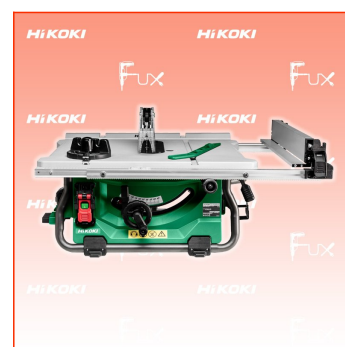

PDF erstellt am: 21.06.2026

Alle Angaben ohne Gewähr und solange Vorrat reicht!

Hikoki C3610DRJ Akku-Tischkreissäge

Bestell- und Artikelnummer: C3610DRJBASIC

Listenpreis CHF 863.72

Fuxpreis CHF 691.00

inklusive 8.1% MwSt

Frankolieferung

Beschreibung

- Soft-Start Funktion
- Überlastschutz
- Elektrische Bremse - stoppt den Motor und das Sägeblatt binnen 3 Sekunden
- Perfekte Auflagefläche durch extra lange Tischverlängerung (nach rechts 880 mm, nach links 445 mm)
- Einfache Einstellung der Gehrungswinkel und Schnitttiefe durch große Bedienknöpfe
- Ablagefach für Werkzeuge
- Gleiche Schnittkapazität wie eine strombetriebene Tischkreissäge
- Wahlweise auch mit dem AC/DC Adapter ET36A (optionales Zubehör) zu betreiben
- Staubabsaugadapter für Fremdsaugung am Gerät vorhanden (Innendurchmesser 36 mm)
- Tischgröße 730 x 559 mm, erweiterbar auf maximal 880 x 709 mm

Technische Daten

- Akkuspannung 36 V
- Leerlaufdrehzahl 5000 min⁻¹
- Max. Sägeleistung bei 90° 79 mm
- Sägeleistung bei 45° 57 mm
- Sägeblatt Ø 255 mm
- Bohrung Ø 30 mm
- Abmessung (LxBXH) 915 x 765 x 375 mm
- Gewicht 30.5 kg