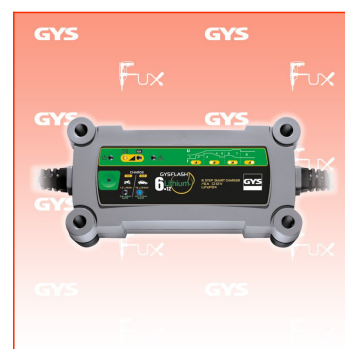

PDF erstellt am: 17.05.2026

Alle Angaben ohne Gewähr und solange Vorrat reicht!

Gys GYSFLASH 6.12 LITHIUM Batterie-Ladegerät

Bestell- und Artikelnummer: 029729

Listenpreis CHF 114.11

Fuxpreis CHF 97.00

inklusive 8.1% MwSt

Versand CHF 15.00

Beschreibung

Das GYSFLASH 6.12 Lithium ist ein Ladegerät für 12V Lithium-Eisen-Phosphat (LiFePO4) Batterien.

Eine optimierte 8 Stufige Ladekurve garantiert eine schnelle und sichere 100%ige Ladung.

Das Ladegerät verlängert die Lebensdauer sowie die Leistung von LiFePO4-Batterien.

- Einfache, fehlbedienungsichere Benutzeroberfläche.
- Schutz der Fahrzeugelektronik: Schutz vor Kurzschlüssen, Verpolung und Überlastung. Anti-Funken-System.
- Auto-Standby bei nicht angeschlossener Batterie.
- Eingebauter Temperatursensor zum Schutz der internen Elektronik.