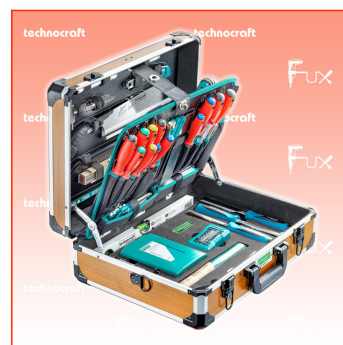

### Beschreibung

PRO WOOD 4 Alu-Werkzeugkoffer in attraktivem holzfarbigem Design

Bestückt mit allem was man zur Bearbeitung von Holz benötigt, wie Japanzugsäge, Stechbeitel, Schreinerwinkel, Parallelanreisser, Forstnerbohrer, Schraubendreher usw. Jedes Werkzeug hat seinen festen Platz, dies erleichtert die Übersicht sowie die Ordnung und spart somit auch eine Menge Zeit.

### Standard-Ausrüstung

- 1 TCP Alu-Taschenlampe, 170mm
- 1 TC Universalmesser, 18mm BLK
- 1 TC Abbrechklingen-Satz, 18mm
- 1 TC Bauschlüssel, "CH"-Mod., 180mm
- 1 SHO Japan Zugsäge 265 mm, 16 Zähne/Zoll
- 1 TCP Metallsägebogen Modell CH 300 mm
- 1 TCP Gliedermeter, 2m SB
- TC Wkzg-Satz, verchromt, 5tlg BLK
- 1 TCP Rollmeter, 5m
- 1 TCP Kombizange, 160mm SB
- 1 TC Universal-Schere, gerade, 190mm
- 1 TCP Wapu-Zange mit Schnellverstellung
- 1 TCP Beisszange, 200mm BLK
- 1 TCP Gabel-Ringschlüssel, 8mm
- 1 TCP Gabel-Ringschlüssel, 9mm
- 1 TCP Gabel-Ringschlüssel, 10mm
- 1 TCP Gabel-Ringschlüssel, 11mm
- 1 TCP Gabel-Ringschlüssel, 13mm
- 1 TCP Gabel-Ringschlüssel, 14mm
- 1 TCP Gabel-Ringschlüssel, 17mm
- 1 TCP Gabel-Ringschlüssel, 19mm
- 1 TCP PH-Schraubendreher, PH1, 2-K
- 1 TCP PH-Schraubendreher, PH2, 2-K
- 1 TCP PZ-Schraubendreher, PZ1, 2-K BLK
- 1 TCP PZ-Schraubendreher, PZ2, 2-K BLK
- 1 TCP SZ-Schraubendreher, Nr. 3, 2-K BLK