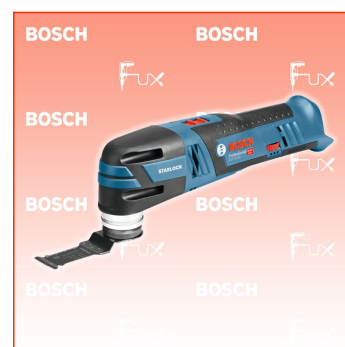

## Bosch Professional GOP 12V-28 Akku-Multi-Cutter

Bestell- und Artikelnummer: 06018B5002

Listenpreis CHF 186.80

**Fuxpreis CHF 159.00**

inklusive 8.1% MwSt

Versand CHF 15.00

### Beschreibung

Das kompakteste Akku-Multifunktionswerkzeug im Bosch Starlock Segment

- Einzigartige Starlock-Schnittstelle mit einer optimierten dreidimensionalen Kraftschlussverbindung für eine größtmögliche Kraftübertragung
- Sehr ergonomisch und benutzerfreundlich dank kleinstem Griffumfang
- Leichtbauweise für einen hohen Bedienkomfort und einfache Handhabung

Das Akku-Multifunktionswerkzeug GOP 12V-28 Professional ist die kompakteste Lösung im Bosch Starlock Segment. Seine einzigartige Starlock-Schnittstelle mit einer optimierten dreidimensionalen Kraftschlussverbindung zwischen Maschine und Zubehör sorgt für eine größtmögliche Kraftübertragung und damit für einen schnelleren Arbeitsfortschritt. Dank kleinstem Griffumfang ist dieses Multifunktionswerkzeug sehr ergonomisch und benutzerfreundlich. Darüber hinaus sorgt das geringe Gewicht für einen hohen Bedienkomfort und eine einfache Handhabung.

Dieses Elektrowerkzeug eignet sich für Trockenbau-, Kucheneinbau- sowie Schleifarbeiten. Es kann für Holz, Plastik und Metall eingesetzt werden. Es ist kompatibel mit dem Starlock-System.

Ferner verfügt der GOP 12V-28 Professional über Funktionen wie konstante Drehzahl, eine Magnethalterung, Softgrip und Drehzahlvorwahl.